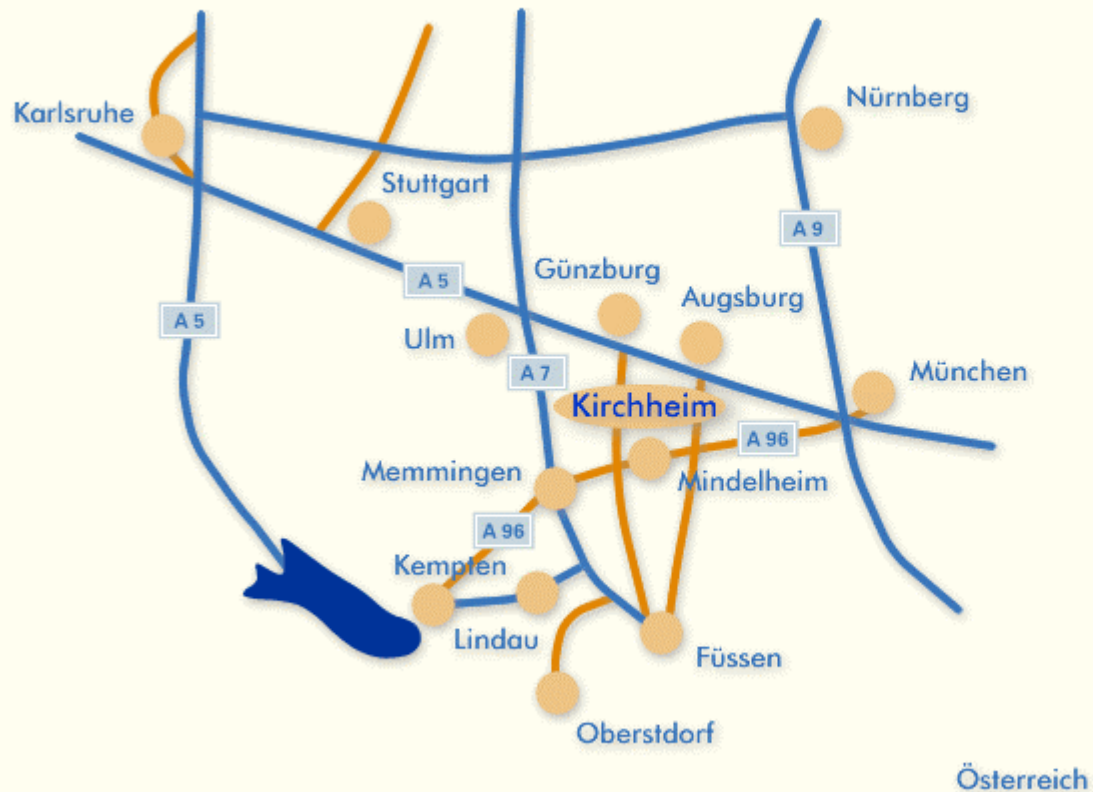

## So finden Sie uns - Anfahrtsskizze

### Wegbeschreibung ab München:

- München - Autobahn A 96 Richtung Lindau
- bis zur Ausfahrt Mindelheim
- B 16 Richtung Pfaffenhausen
- am Ortsbeginn von Pfaffenhausen Richtung Kirchheim abbiegen
- der Straße 7 km folgen
- nach dem Ortsschild Kirchheim die erste Straße rechts (Mühlenweg) und danach die zweite Privatstraße links hochfahren

Gute Fahrt!